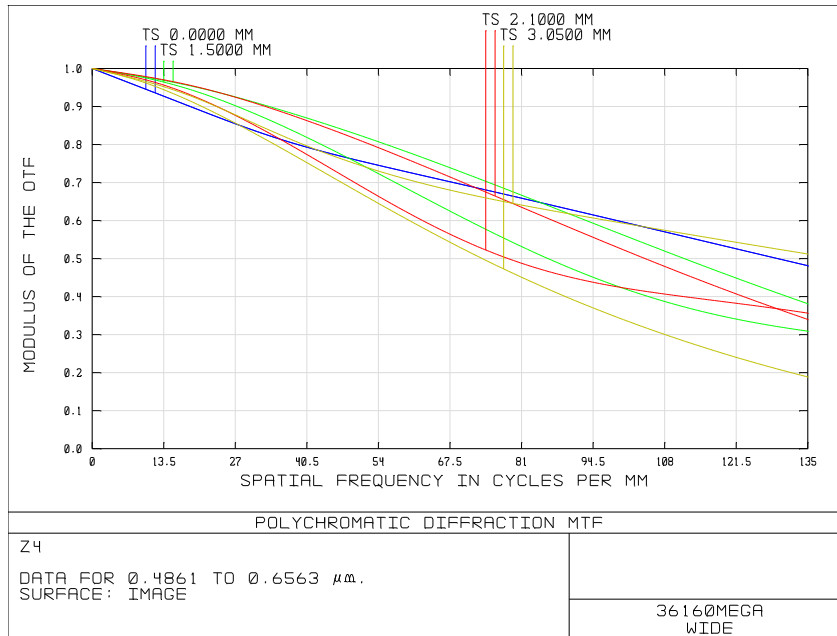

32V3616PL-14 - MTF

WIDE

TELE